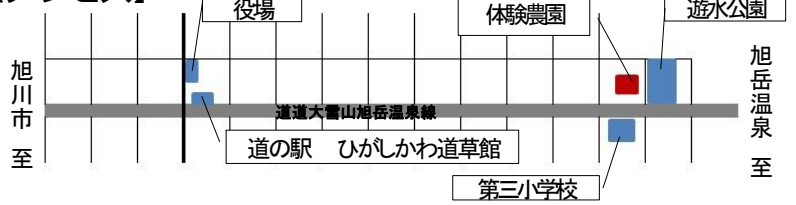

豊かな自然、きれいな水、広がる風景

写真の町ひがしかわ

第三地区体験農園

令和2年度

～利用者を募集します～

- ■場所 第三地区コミュニティセンター横(東川町東8号北1丁目)
  ※道の駅草館から車で約10分
- ■募集対象 町内・町外在住者(通園可能な方)
- ■利用価格 1区画(60㎡)につき5,000円 利用者1件につき2区画まで
- ■募集区画数 40区画
  ※希望数が区画数を超えた場合は、町事務局が抽選により利用者を決定いたします。
- ■募集期間 令和2年4月10日(金)まで
- ■開園期間 令和2年4月26日(日)予定～10月末まで
- ■申込方法 東川町産業振興課窓口または、お電話(0166-82-2111)にてお申込みいただきますようお願いいたします。
  詳細は東川町HPでもご確認いただけます。

【アクセス】

【受付・問い合わせ】

東川町産業振興課農業振興室
TEL 0166-82-2111 (内136)
Mail sangyou.shinkou@town.higashikawa.lg.jp
HP <http://town.higashikawa.hokkaido.jp/>