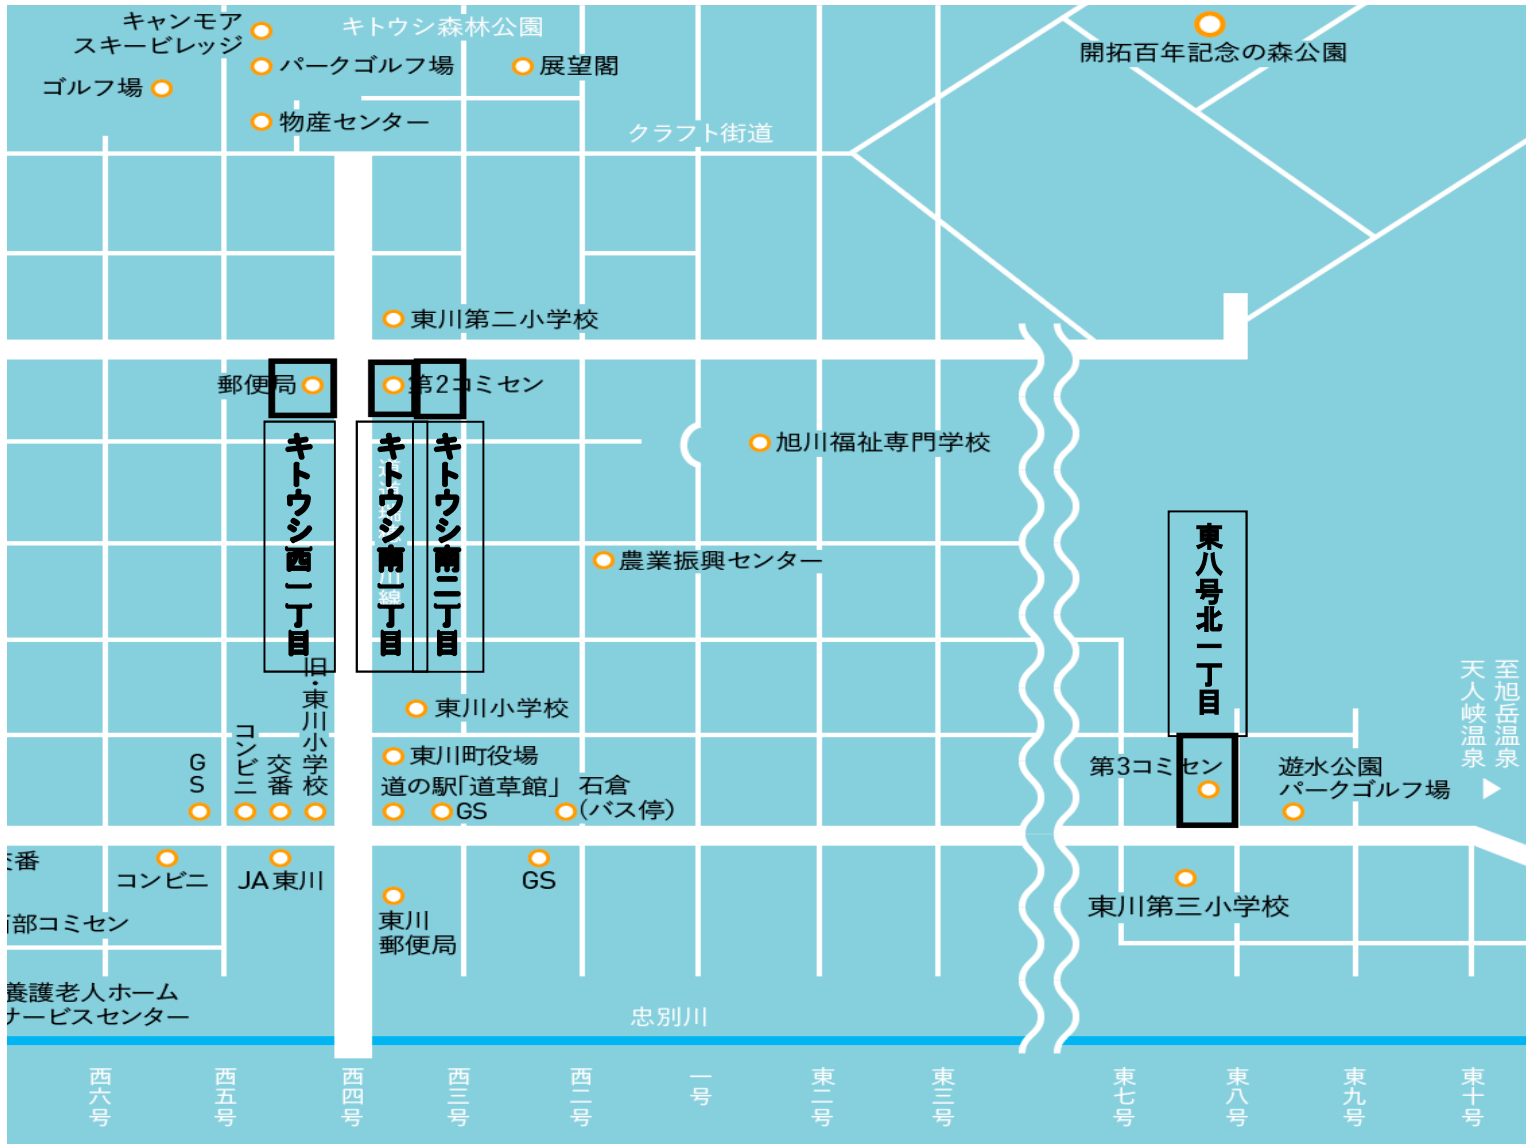

7月9日より

一部の地域で新住居表示が行われます

変更する町の区域と新たな名称は次のとおりです。

| 今までの区域の名称 | 新たな名称 | 郵便番号 |
|-------------------------------|----------|--------------------|
| 西4号北29番地 | キトウシ西1丁目 | 071-1419 |
| 西4号北30番地 | キトウシ南1丁目 | 071-1418 |
| 西3号北29番地 | キトウシ南2丁目 | |
| 東8号北1番地 東8号北3番地 東8号北5番地 | 東8号北1丁目 | 071-1438 (変更なし) |