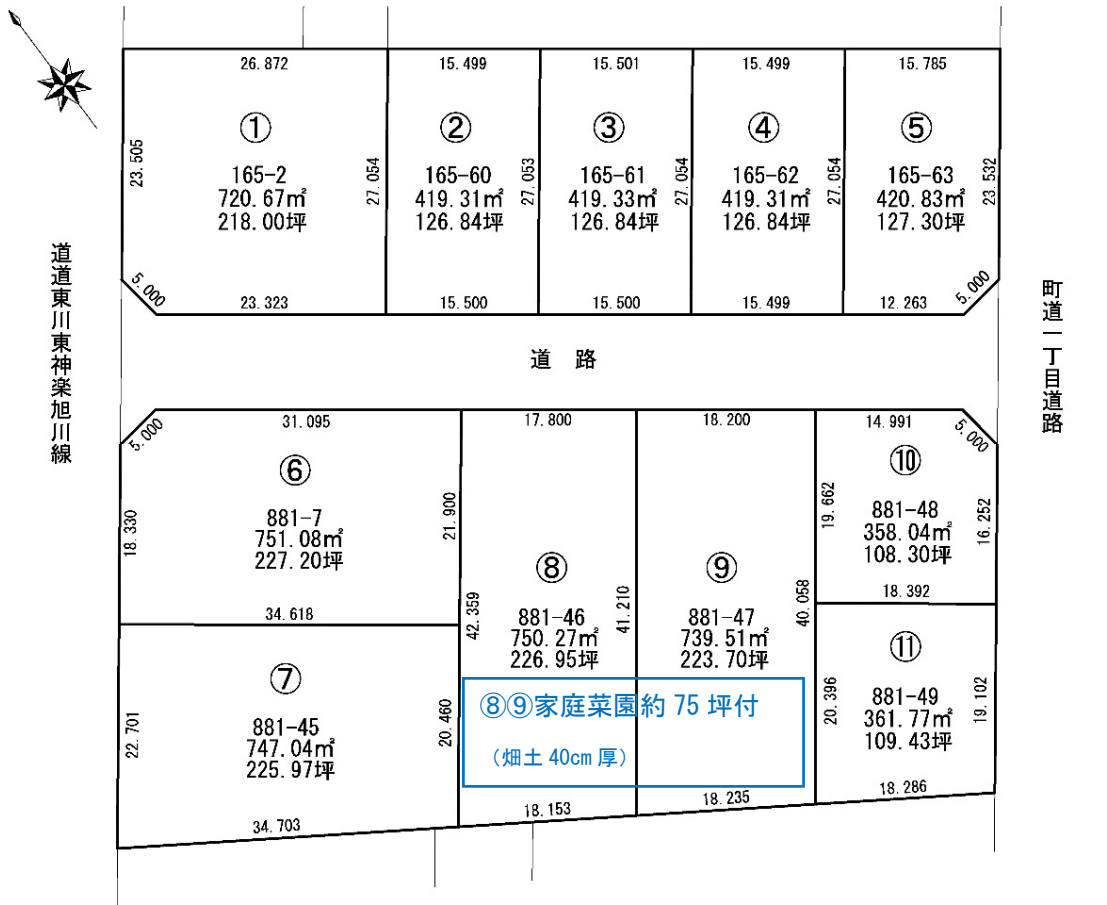

グレースヴィレッジ【区画割図】

グレースヴィレッジ【面積・販売価格】

区画	面積 (㎡)	面積(坪)	坪単価 (円)	分譲価格 (円)
1	720.67	218.00	48,000	10,464,000
2	419.31	126.84	45,000	5,707,000
3	419.33	126.84	45,000	5,707,000
4	419.31	126.84	45,000	5,707,000
5	420.83	127.30	49,000	6,237,000
6	751.08	227.20	47,000	10,678,000
7	747.04	225.97	45,000	10,168,000
8	750.27	226.95	42,000	9,531,000
9	739.51	223.70	42,000	9,395,000
10	358.04	108.30	48,000	5,198,000
11	361.77	109.43	45,000	4,924,000

区画⑧⑨には家庭菜園約75坪付(畑土40cm厚、土壌診断書付)