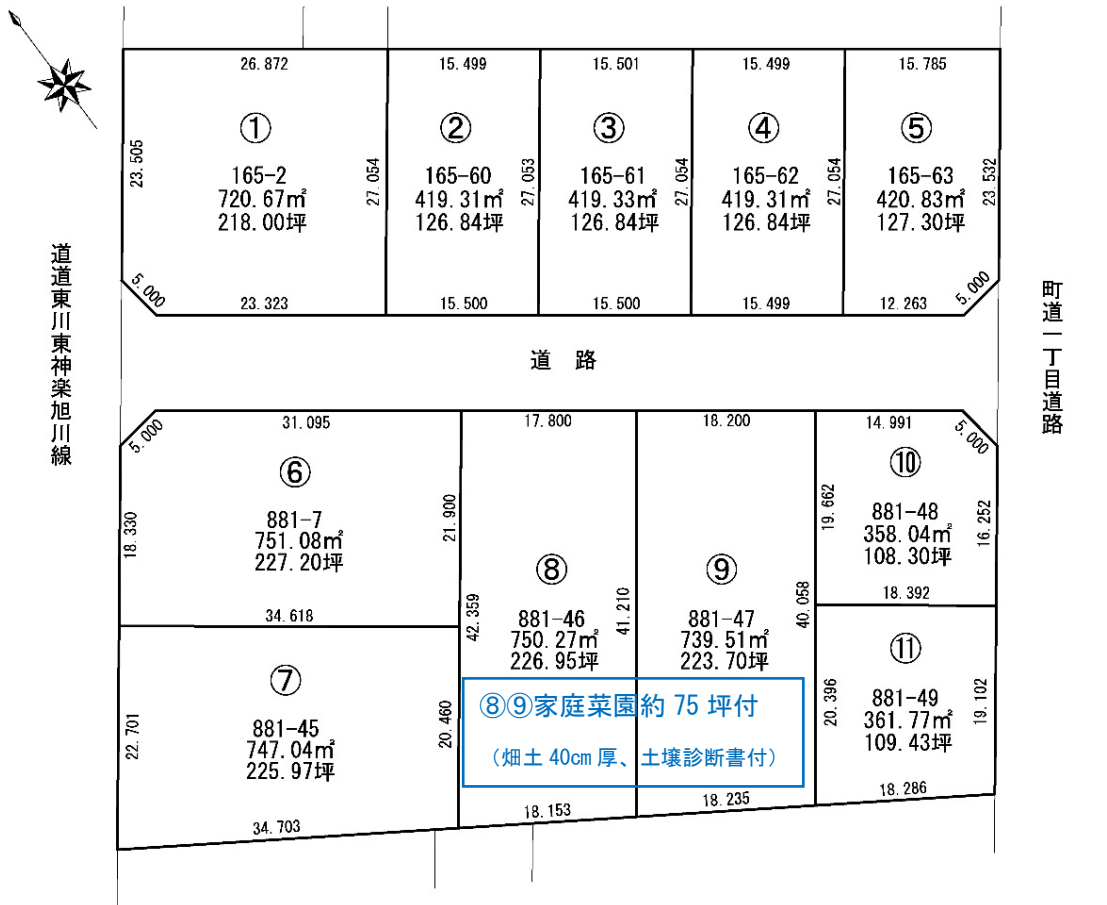

## グレースヴィレッジ【区画割図】

## グレースヴィレッジ【面積・販売価格】

区画	面積 (㎡)	面積 (坪)	坪単価 (円)	分譲価格 (円)
1	720.67	218.00	48,000	10,464,000
2	419.31	126.84	45,000	5,707,000
3	419.33	126.84	45,000	5,707,000
4	419.31	126.84	45,000	5,707,000
5	420.83	127.30	49,000	6,237,000
6	751.08	227.20	47,000	10,678,000
7	747.04	225.97	45,000	10,168,000
8	750.27	226.95	42,000	9,531,000
9	739.51	223.70	42,000	9,395,000
10	358.04	108.30	48,000	5,198,000
11	361.77	109.43	45,000	4,924,000

区画⑧⑨には家庭菜園約 75 坪付 (畑土 40cm 厚、土壌診断書付)