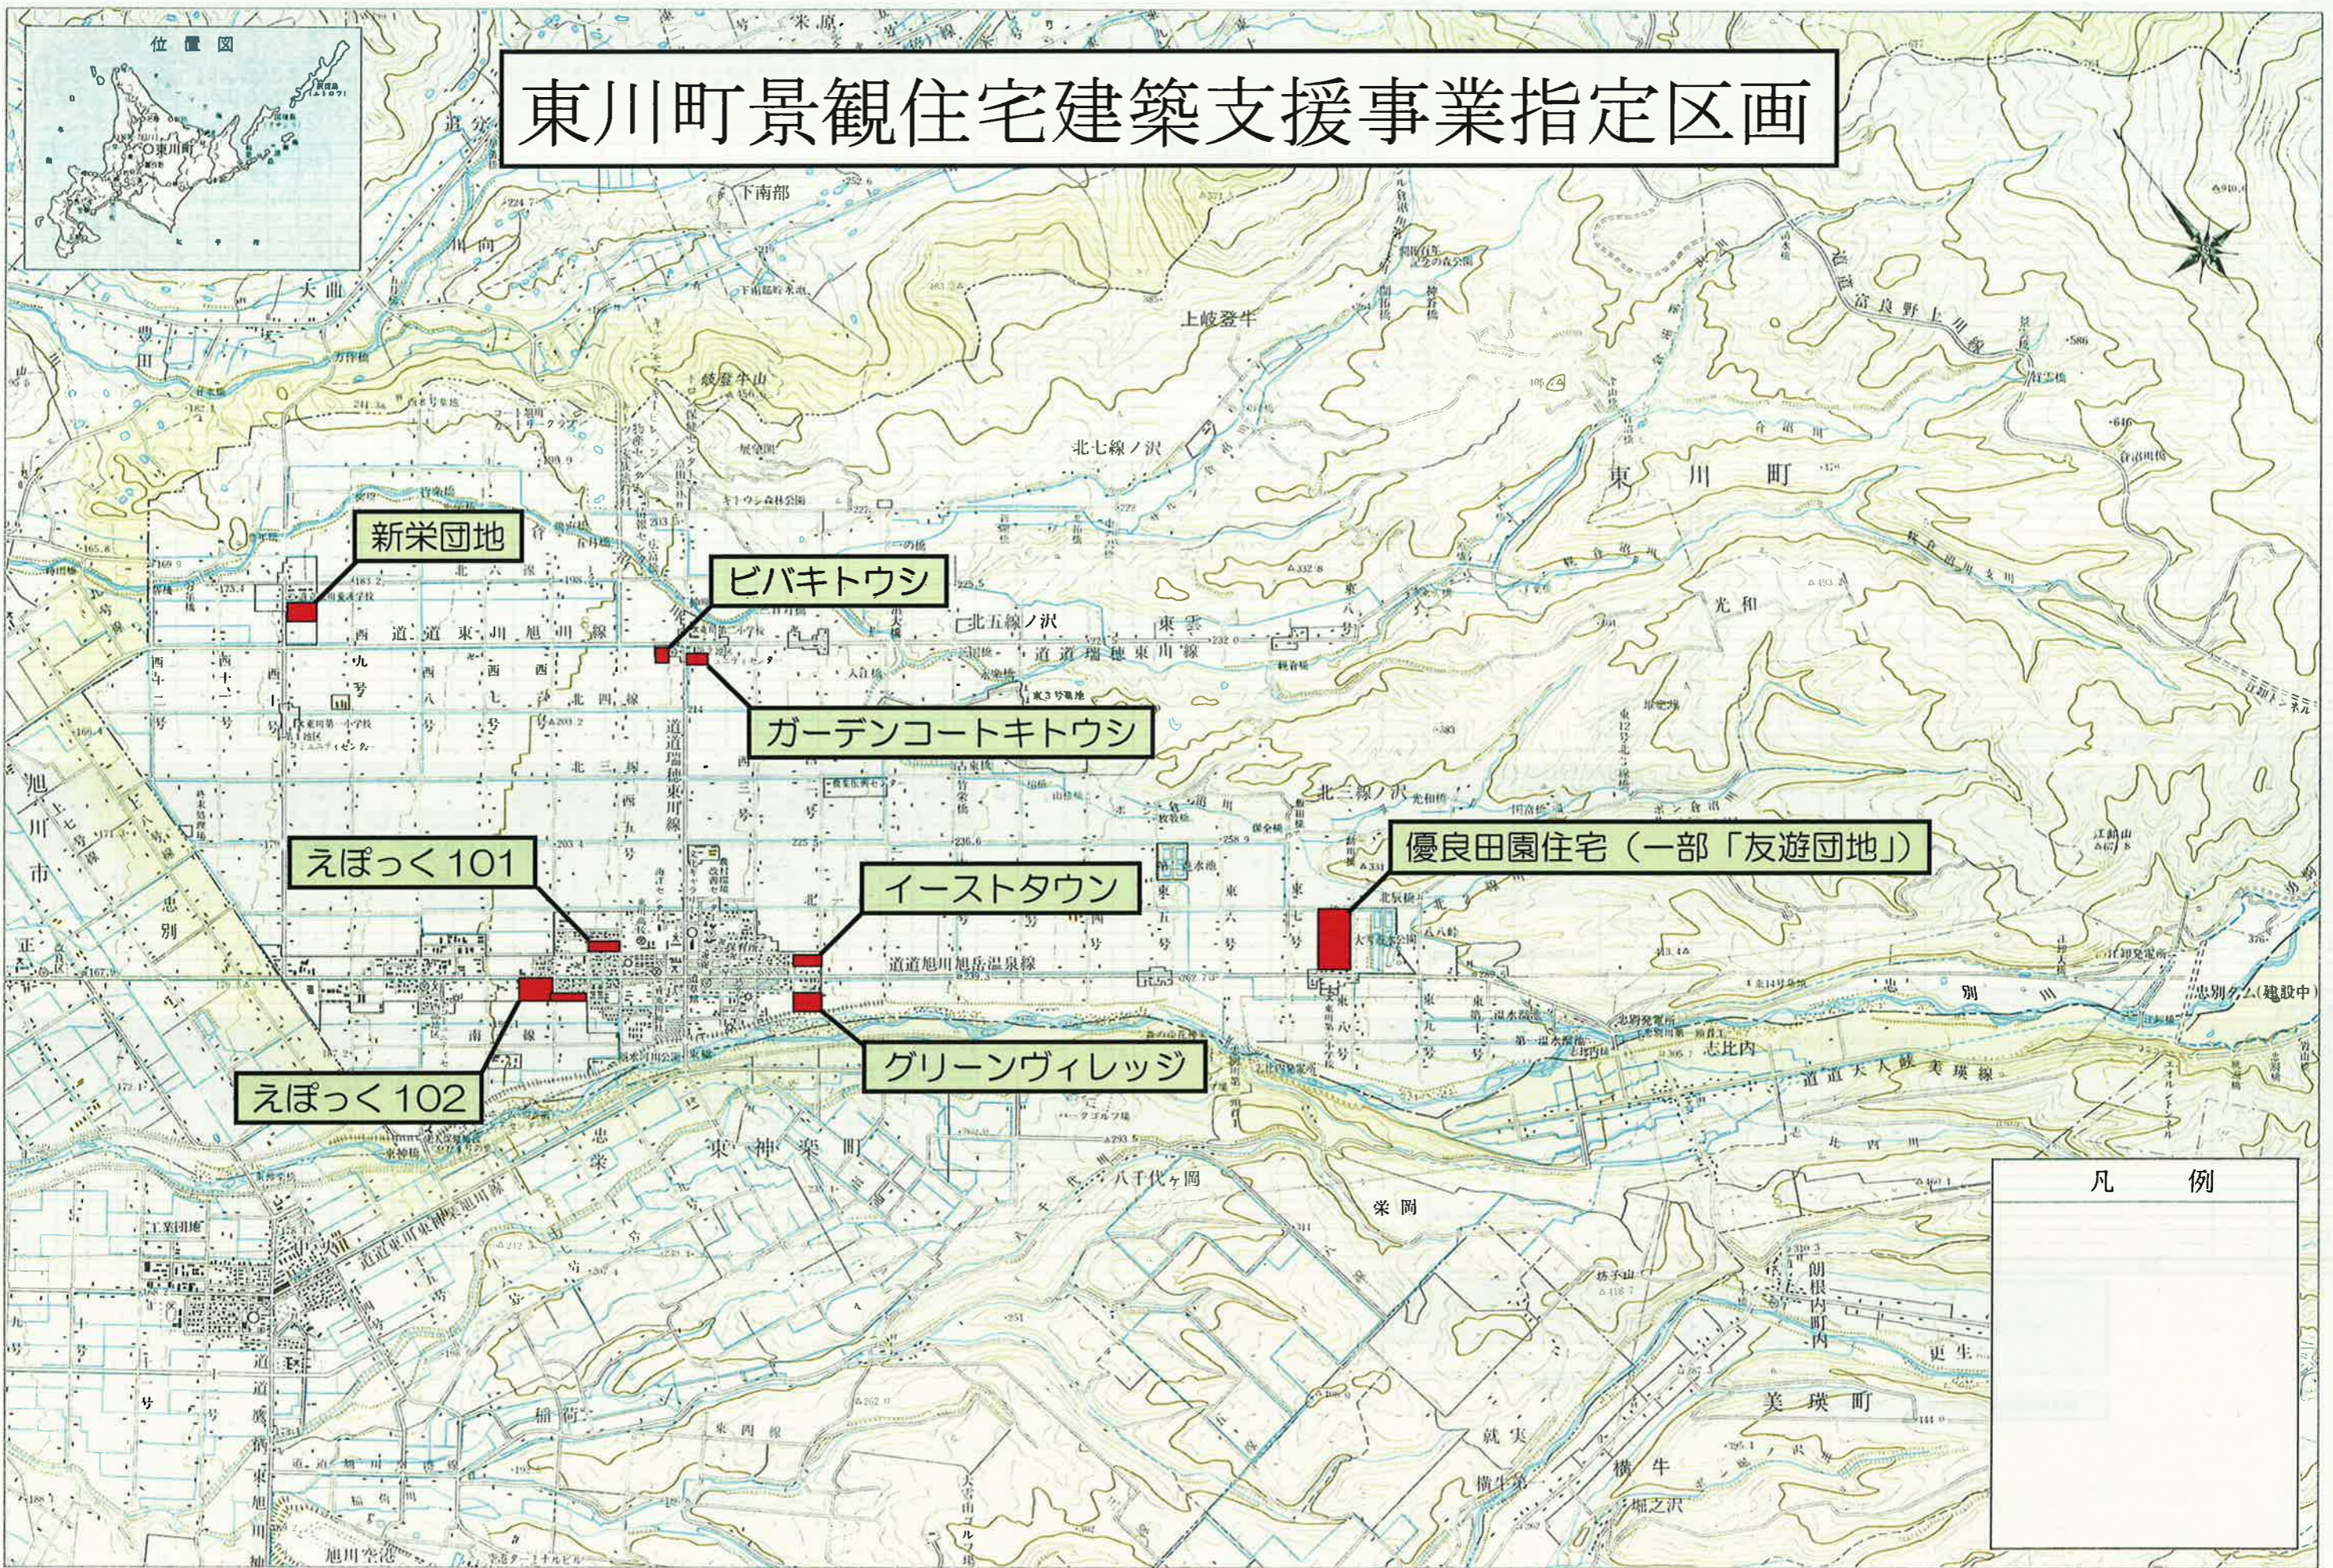

# 東川町要図

## 東川町景観住宅建築支援事業指定区画

凡例

東川町役場

1:50,000